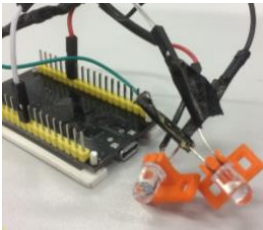

**Assistive Ultraschall-
Distanzmessung für Rollstühle**
Chiara Sandführ

Writi-Fi

Dennis Krohmer, Igor Pyschchyk

BLOONS
Malte Pokoern, Lars Hofmann,
Matthias Milbradt

Emscher Lippe hoch 4

Projektleitung: Lukas Hellwig
Website: el4.org
Kontakt: info@el4.org