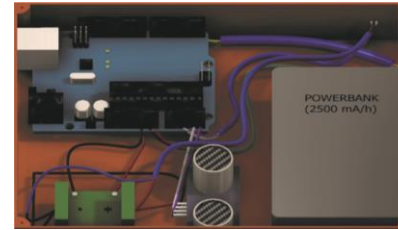

**Assistive Ultraschall-
Distanzmessung für Rollstühle**
Chiara Sandführ

Writi-Fi

Dennis Krohmer, Igor Pyschchyk

BLOONS
Malte Pokoern, Lars Hofmann,
Matthias Milbradt

Emscher Lippe hoch 4

Projektleitung: Lukas Hellwig
Website: el4.org
Kontakt: info@el4.org