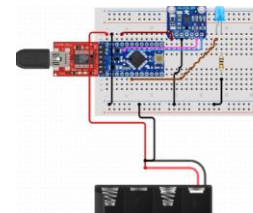

Frühwarnsystem für Inkontinenz

Dennis Kitzmann, Felix Adler

Rollstuhl Assistenz

Nicolas Franke, Talia Deckardt,
Niklas Degenhardt